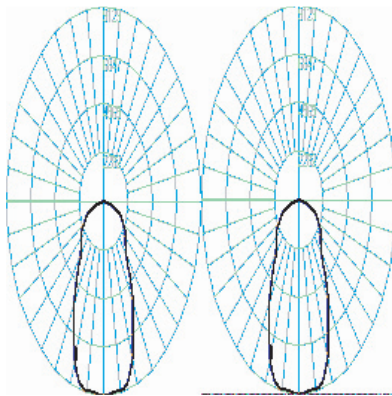

Greenville, SC · Park City, UT · Houston, TX

801.597.8300 · Fax 435.604.7056 · www.mor-lite.com

MHB-454
 Efficiency = 105.3%
 Spacing 0 DEG. = 1.26
 Spacing 90 DEG. = 1.0

Zonal Lumen Summary

Zone	Lumens	%Lamp	%Fixt
0-30	6792.60	37.70	35.80
0-40	10386.66	57.70	54.80
0-60	16066.06	89.30	84.70
0-90	18958.66	105.30	100.00
90-120	0.00	0.00	0.00
90-130	0.00	0.00	0.00
90-150	0.00	0.00	0.00
90-180	0.00	0.00	0.00
0-180	18958.66	105.30	100.00